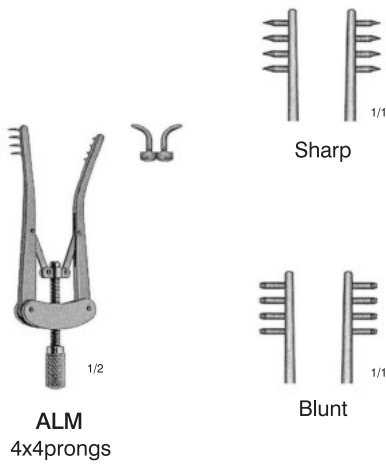

LW
GAUGE

▶ 040-0300	16.5cm, 6 1/2"
------------	----------------

Stainless Rulers

▶ 040-0401	15.0cm, 6"
▶ 040-0402	30.0cm, 12"
▶ 040-0403	50.0cm, 19"

GRAEFE (TYRELL)
Iris hooks

- ▶ 040-0501 12.0cm, 4 3/4" Sharp
- ▶ 040-0502 12.0cm, 4 3/4" Blunt

GRAEFE

- 017-1901 12.0cm, 4 3/4" Fig.1
- 017-1902 13.0cm, 5" Fig.2

- 016-0101 7.0cm, 2 3/4" Sharp
- 016-0201 7.0cm, 2 3/4" Blunt

- 016-0102 10.0cm, 4" Sharp
- 016-0202 10.0cm, 4" Blunt

HOLTZHEIMER
4 teeth

- 040-1001 Fenestrated
- 040-1002 Solid

DESMARRES
Eye Retractor

040-1101	8mm
040-1102	10mm
▶ 040-1103	12mm
▶ 040-1104	14mm
▶ 040-1105	16mm
▶ 040-1106	18mm

LAMBERT

▶ 040-1200	9.0cm, 3 1/2"	8mm
------------	---------------	-----

DESMARRES

▶ 040-1301	9.0cm, 3 1/2"	20mm
▶ 040-1302	9.0cm, 3 1/2"	25mm
▶ 040-1303	9.0cm, 3 1/2"	30mm

BERKE

▶ 040-1400	10.8cm, 4 1/4"
------------	----------------

1/2

BOWMAN
13.0cm, 5 1/8"
Silver

▶ 040-1500	SET	
	Flg	mm
▶ 040-1501	0000/000	0.4/0.6
▶ 040-1502	00/0	0.7/0.8
▶ 040-1503	1/2	0.9/1.1
▶ 040-1504	3/4	1.3/1.4
▶ 040-1505	5/6	1.5/1.6